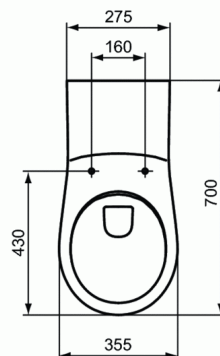

Cod produs S0348

CONTOUR 21

Vas WC suspendat - Fara rama (Rimless), proiectie 70 cm

Vas WC suspendat - Fara rama (Rimless), proiectie 70 cm

EN 997

Fara ambalaj/pe palet

Se combina cu: Teava de spalare 400x45 mm

Echipare necesara:

- Capac vas WC cu balamale metalice W302601

Optionale recomandate:

- Teava de spalare 400x45 mm K836167

FINISAJ*

01

* 01 = Alb European