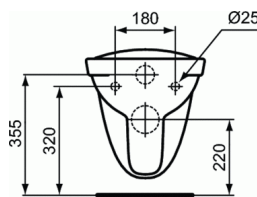

Cod produs S0348

CONTOUR 21

Vas WC suspendat - Fara rama (Rimless), proiectie 70 cm

Vas WC suspendat - Fara rama (Rimless), proiectie 70 cm

EN 997

Fara ambalaj/pe palet

Se combina cu: Teava de spalare 400x45 mm

Echipare necesara:

- Capac vas WC cu balamale metalice W302601

Optionale recomandate:

- Teava de spalare 400x45 mm K836167

FINISAJ*

01

* 01 = Alb European