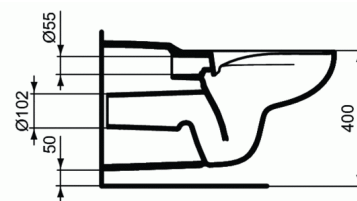

Cod produs S0348

CONTOUR 21

Vas WC suspendat - Fara rama (Rimless), proiectie 70 cm

Vas WC suspendat - Fara rama (Rimless), proiectie 70 cm

EN 997

Fara ambalaj/pe palet

Se combina cu: Teava de spalare 400x45 mm

Echipare necesara:

- Capac vas WC cu balamale metalice W302601

Optionale recomandate:

- Teava de spalare 400x45 mm K836167

FINISAJ*

01

* 01 = Alb European